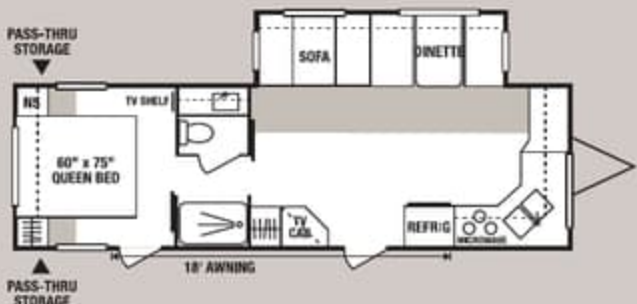

29JSS • UVW 6320 • Dry Hitch Wt. 1110 • NCC 3680 • Length 30'