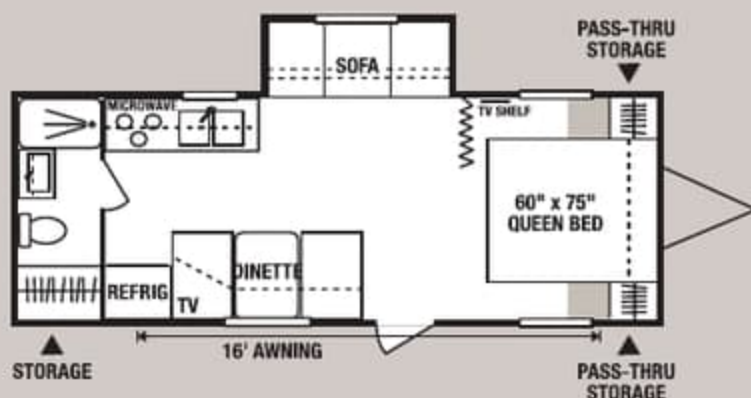

25JS • UVW 4590 • Dry Hitch Wt. 510 • NCC 2410 • Length 25'6"