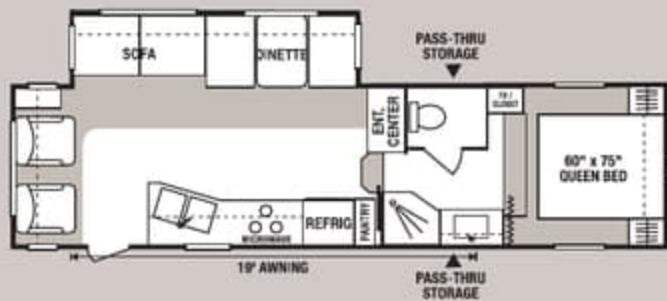

28JFSS • UVW 7140 • Dry Hitch Wt. 1480 • NCC 2860 • Length 29'8"