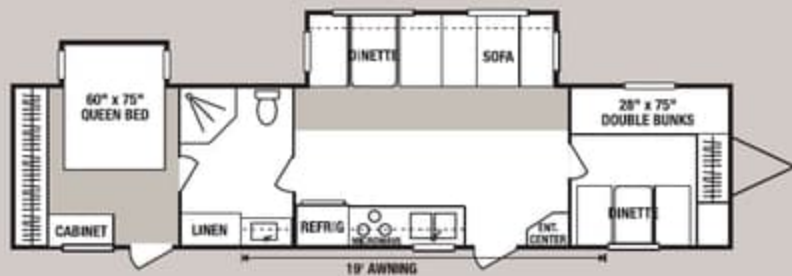

38J2S • UVW 8724 • Dry Hitch Wt. 1100 • NCC 1670 • Length 38'8"