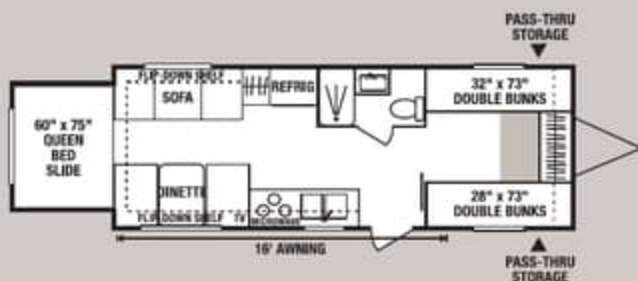

25JQ • UVW 4810 • Dry Hitch Wt. 460 • NCC 2190 • Length 24'9"