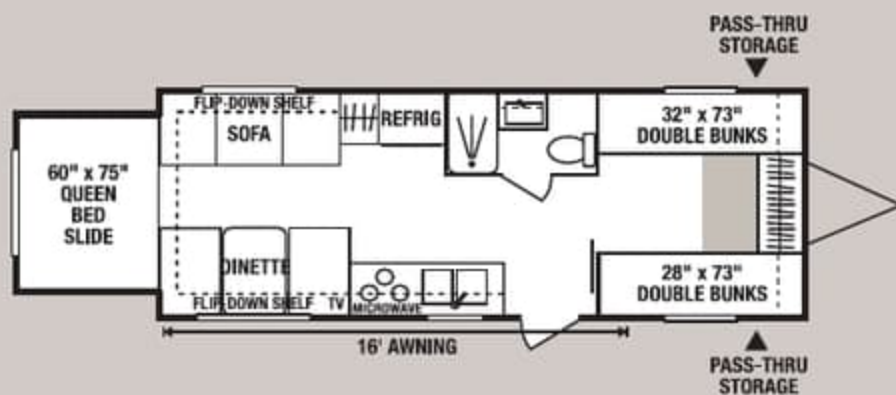

21JQ • UVW 4286 • Dry Hitch Wt. 510 • NCC 2714 • Length 22'4"

28JBSS • UVW 6130 • Dry Hitch Wt. 780 • NCC 3870 • Length 29'

24JB • UVW 4300 • Dry Hitch Wt. 450 • NCC 2700 • Length 26'10"

28JSS • UVW 6230 • Dry Hitch Wt. 660 • NCC 3770 • Length 29'3"