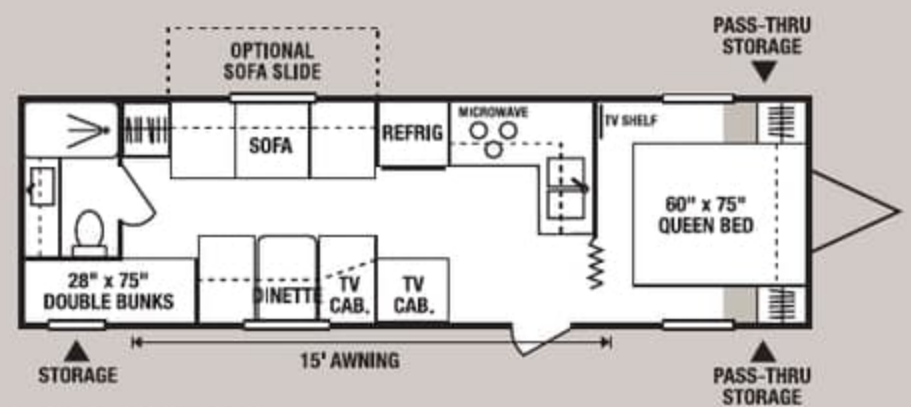

29JB/29JBS • UVW 4800 • Dry Hitch Wt. 650 • NCC 2200 • Length 29'5"