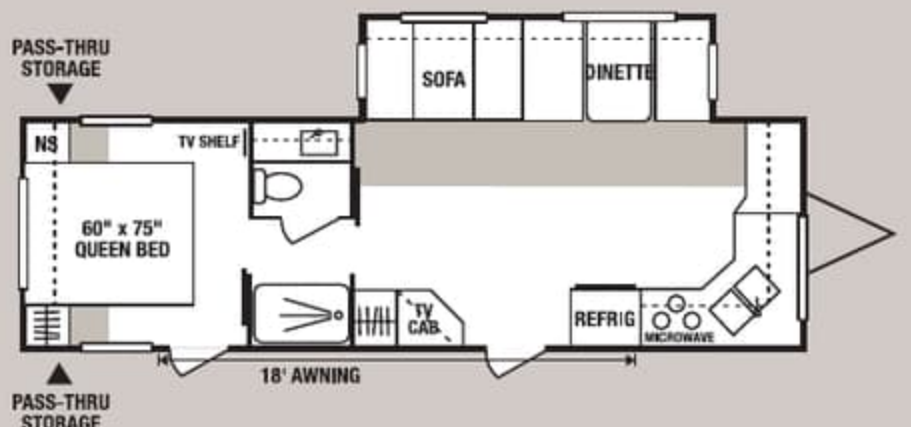

29JSS • UVW 6320 • Dry Hitch Wt. 1110 • NCC 3680 • Length 30'