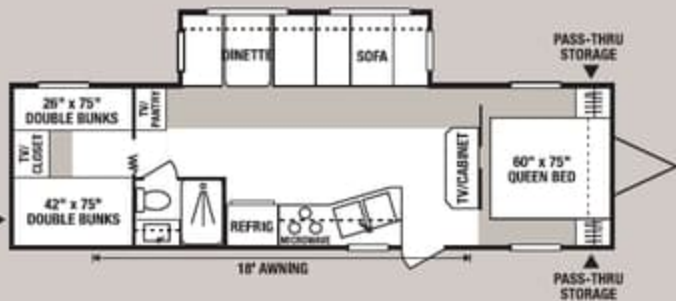

25JQ • UVW 4810 • Dry Hitch Wt. 460 • NCC 2190 • Length 24'9"

29JB/29JBS • UVW 4800 • Dry Hitch Wt. 650 • NCC 2200 • Length 29'5"

25JS • UVW 4590 • Dry Hitch Wt. 510 • NCC 2410 • Length 25'6"

29JSS • UVW 6320 • Dry Hitch Wt. 1110 • NCC 3680 • Length 30'