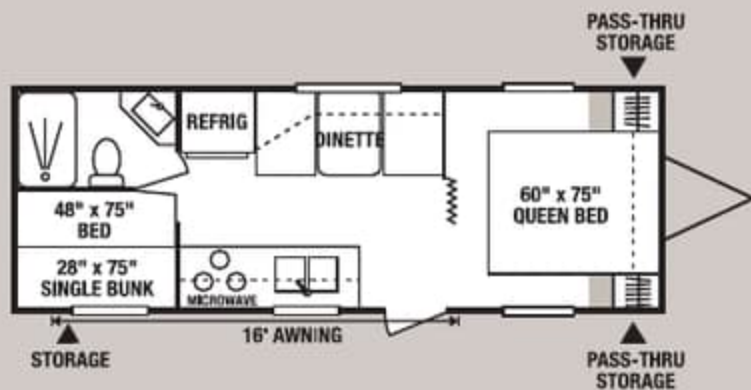

24JB • UVW 4300 • Dry Hitch Wt. 450 • NCC 2700 • Length 26'10"