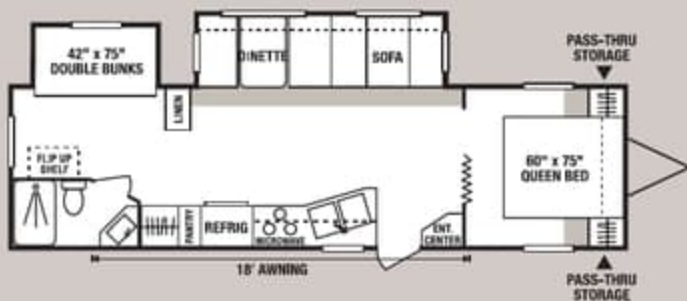

33J2S • UVW 7031 • Dry Hitch Wt. 798 • NCC 2969 • Length 34'2"