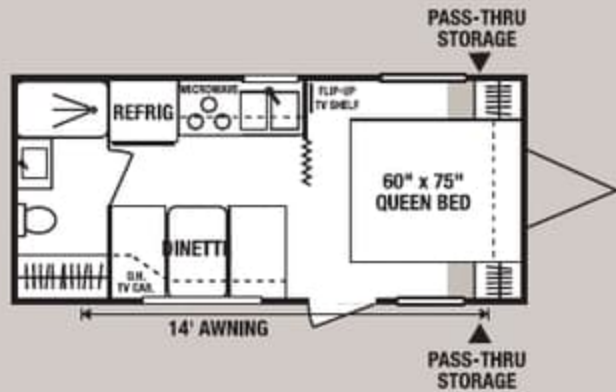

Travel Trailers

20J • UVW 3840 • Dry Hitch Wt. 510 • NCC 2160 • Length 21'8"