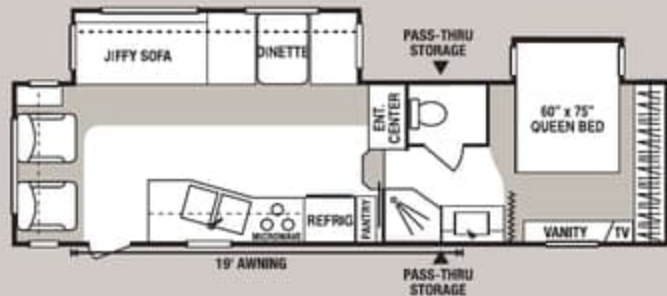

Fifth Wheels

23JFS • UVW 5224 • Dry Hitch Wt. 904 • NCC 1776 • Length 23'8"

28JFSS • UVW 7140 • Dry Hitch Wt. 1480 • NCC 2860 • Length 29'8"

25JFSS • UVW 6230 • Dry Hitch Wt. 1260 • NCC 3770 • Length 26'