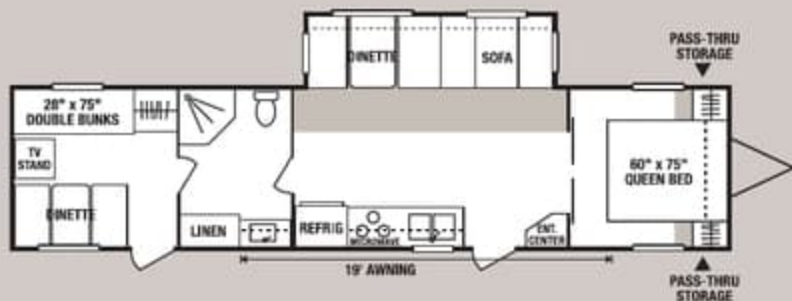

38JSS • UVW 7780 • Dry Hitch Wt. 700 • NCC 2220 • Length 38'8"