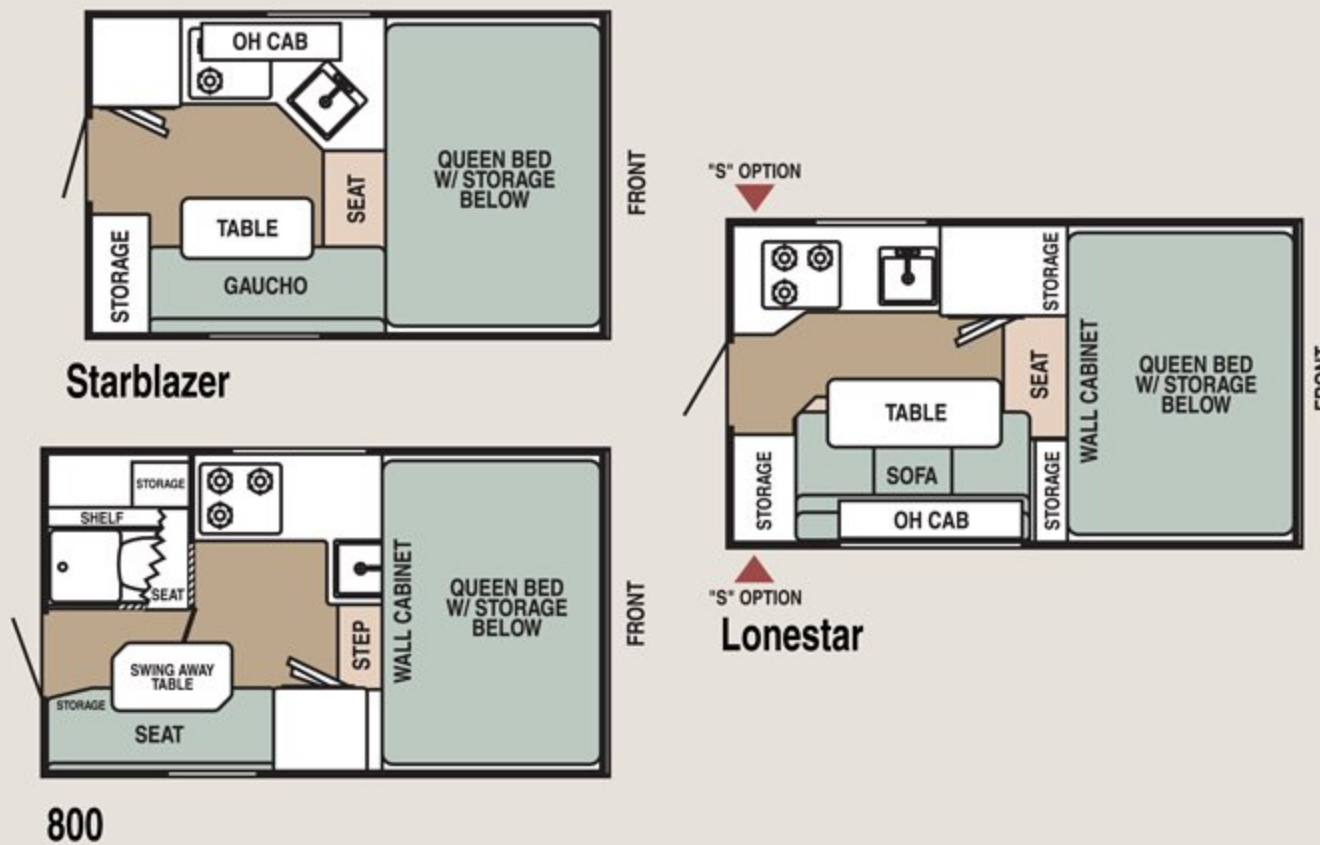

Plans de surface

LÉGENDE: ESPACES DE REPOS VINYLE TAPIS RANGEMENT

Rigide

Toile

Décor

Caramel

Options

- Décor caramel et érable Sierra
- Climatiseur 13,5 M-BTU Duo Term™
- Boîtes courtes (Option S-Lonestar 801 HS)

Caractéristiques techniques – POIDS, MESURES ET CAPACITÉS

	Toile Starblazer	Toile Lonestar	Toile 800	Rigide 800HS	Rigide 801HS
Poids systèmes VIDES (approx. lb.)	1510	1614	1500	1970	1840
Poids système PLEINS (approx. lb.)	1664	1836	1703	2174	2044
Longueur extérieure	11' 6"	12' 6"	12' 6"	14' 0"	14' 0"
Longueur de la boîte	6' 8"	8' 2"	8' 2"	8' 2"	8' 2"
Largeur extérieure	7' 2"	7' 2"	7' 2"	7' 2"	7' 2"
Largeur entre puits de roues	4' 3/4"	4' 3/4"	4' 3/4"	4' 3/4"	4' 3/4"
Hauteur totale, fermée (ajouter 8" pour climat. en option)	5' 7"	5' 7"	5' 7"	n/d	n/d
Hauteur extérieure hors tout (ajouter 8" pour climat. en option)	6' 10"	6' 10"	6' 10"	6' 10"	6' 10"
Hauteur intérieure, ouverte	6' 6"	6' 6"	6' 6"	6' 6"	6' 6"
Point d'équilibre - mesuré de l'arrière jusqu'à la paroi inférieure avant	28"	37 1/4"	33 1/2"	28 1/2"	28 3/4"
Fournaise 18 MBTU à allumage électronique	X	X	X	X	X
Chauffe-eau PL 6 gallons avec dérivation	n/d	X	X	X	X
Réservoir d'eau douce (16 gallons)	X	X	X	X	X
Réservoir d'eaux noires	n/d	n/d	13 gal	13 gal	n/d
Pompe à eau silencieuse 12 V à la demande	X	X	X	X	X
Réservoir PL 20 lb avec régulateur	X	X	X	X	X
Convertisseur avec chargeur de batterie	25 A	25 A	25 A	25 A	25 A
Places pour dormir	4	4	3	3	4
INFORMATIONS SUR LA GARANTIE*					
1 an couverture complète	X	X	X	X	X
7 ans sur la toile Aqualon®-7	X	X	X	n/d	n/d
Garantie à vie limitée sur le système de levage	X	X	X	n/d	n/d
Garantie à vie limitée sur le toit	X	X	X	X	X
2 et/ou 3 ans sur les appareils ménagers	X	X	X	X	X

*Reportez-vous au texte de la garantie pour plus de détails.