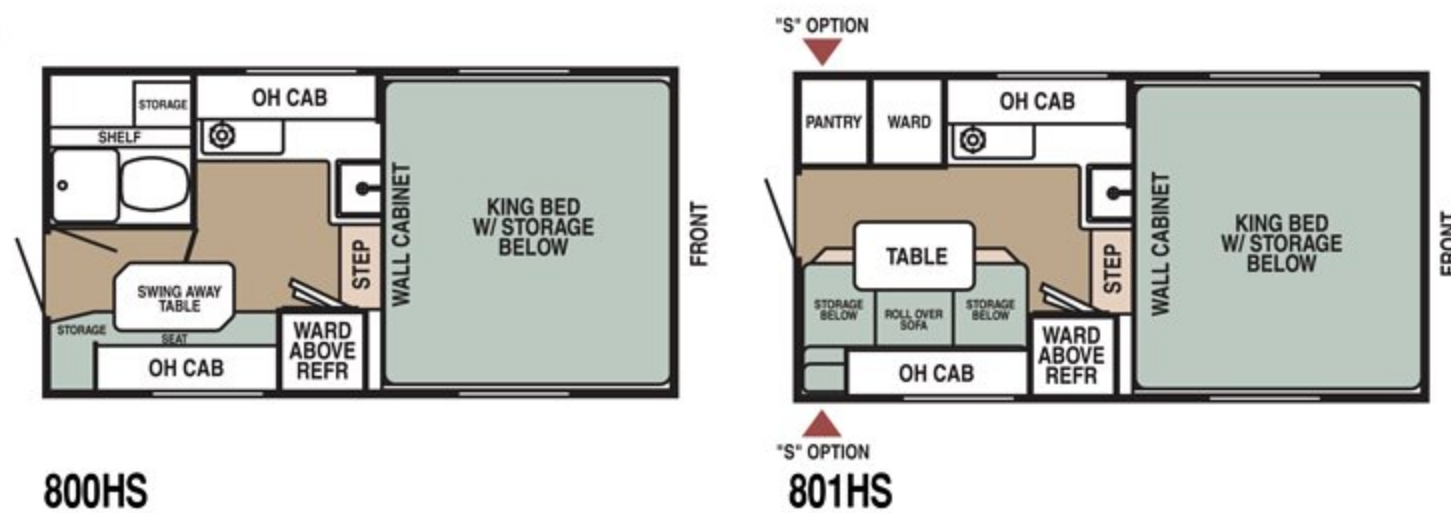

Plans de surface

LÉGENDE: ESPACES DE REPOS VINYLE TAPIS RANGEMENT

Rigide

Toile