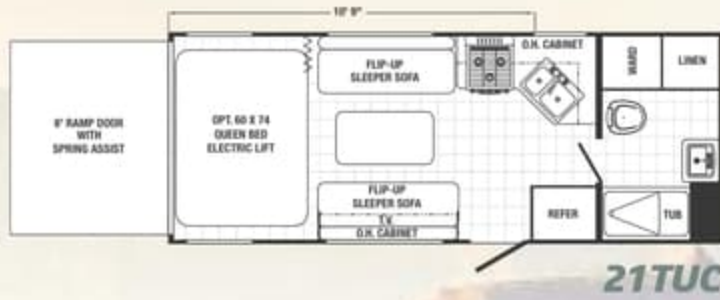

Canyon Cat

par Palomino

Roulottes De Voyage

Avec un choix de 14 plans de plancher populaires, il y a une Canyon Cat pour tous les genres de campeurs.