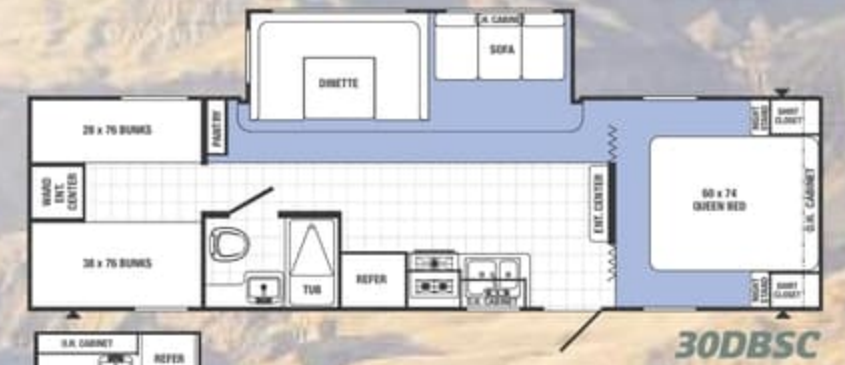

Canyon Cat

par Palomino

Roulottes De Voyage

Avec un choix de 14 plans de plancher populaires, il y a une Canyon Cat pour tous les genres de campeurs.