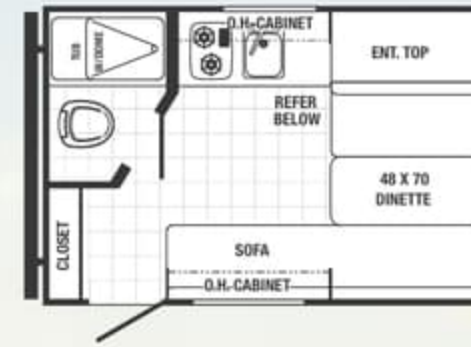

Canyon Cat

par Palomina

Roulottes De Voyage

Avec un choix de 14 plans de plancher populaires, il y a une Canyon Cat pour tous les genres de campeurs.