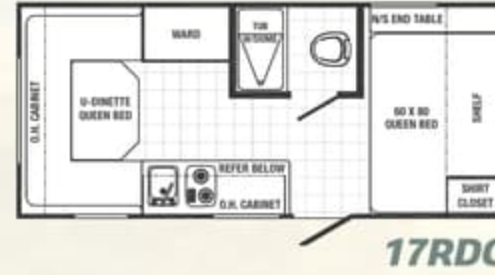

Canyon Cat

par Palomino

Roulottes De Voyage

Avec un choix de 14 plans de plancher populaires, il y a une Canyon Cat pour tous les genres de campeurs.