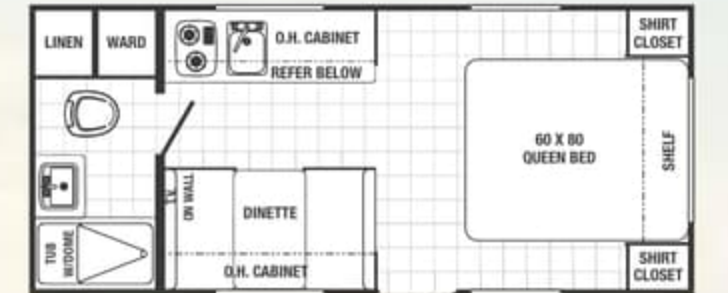

## Roulottes De Voyage

Avec un choix de 14 plans de plancher populaires, il y a une Canyon Cat pour tous les genres de campeurs.

12RBC

15UDC

17QBC

17RDC

18FBC

21TUC