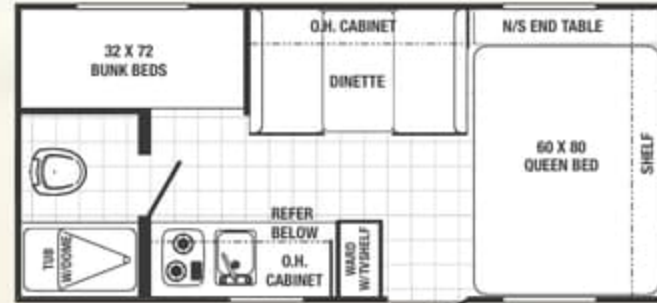

## Roulottes De Voyage

Avec un choix de 14 plans de plancher populaires, il y a une Canyon Cat pour tous les genres de campeurs.

12RBC

15UDC

17QBC

17RDC

18FBC

21TUC