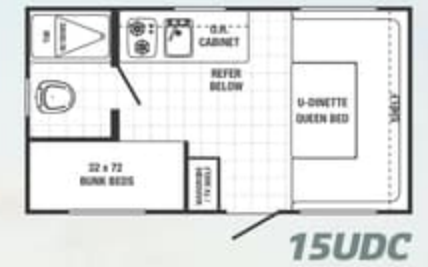

Canyon Cat

par Palomino

Roulottes De Voyage

Avec un choix de 14 plans de plancher populaires, il y a une Canyon Cat pour tous les genres de campeurs.