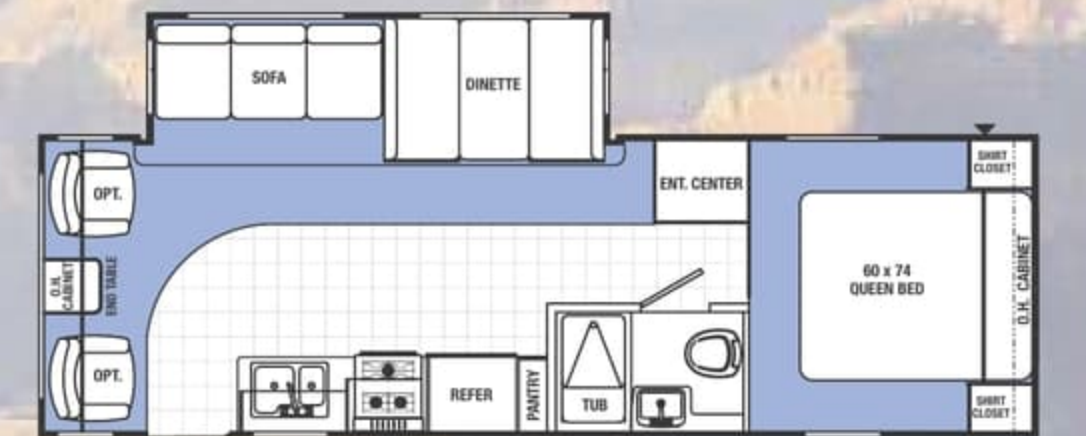

Canyon Cat

par Palomina

Roulottes De Voyage

Avec un choix de 14 plans de plancher populaires, il y a une Canyon Cat pour tous les genres de campeurs.

25RBC