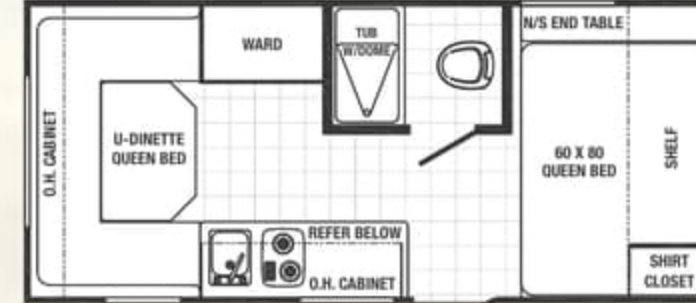

## Roulottes De Voyage

Avec un choix de 14 plans de plancher populaires, il y a une Canyon Cat pour tous les genres de campeurs.

12RBC

15UDC

17QBC

17RDC

18FBC

21TUC