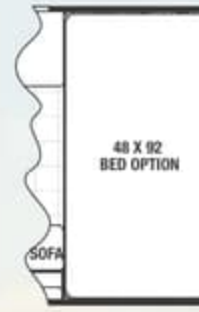

Canyon Cat

par Palomina

Roulottes De Voyage

Avec un choix de 14 plans de plancher populaires, il y a une Canyon Cat pour tous les genres de campeurs.