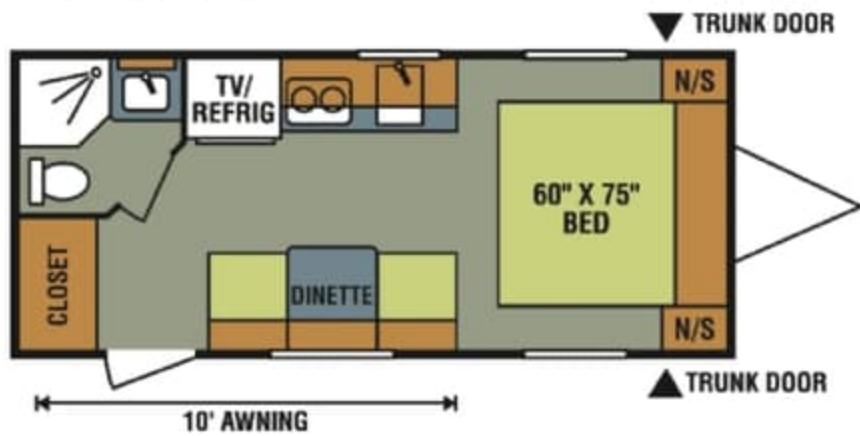

180 SONIC SPORT

17RBT SONIC SPORT

Specifications:	Sport 15BH	Sport 160	Sport 180	Sport 18BH	Sport 18BS	Sport 17RBT
UVW	2263	2623	2740	2623	2633	2696
Hitch Weight	343	366	376	346	356	336
Axle Weight	1920	2257	2364	2277	2277	2360
Carrying Capacity	537	877	760	877	867	804
GVWR	2800	3500	3500	3500	3500	3500
Interior Height	75"	75"	75"	75"	75"	75"
Exterior Height	101.5"	103"	103"	100"	100"	111"
Exterior Width	84"	90"	90"	84"	84"	90"
Exterior Length	17' 2"	19' 9"	22' 1"	20' 6"	20' 6"	18' 10"
Fresh Water (gal.)	10	20	20	20	20	20
Black Water (gal.)	9	32	32	9	15	24
Gray Water (gal.)	15	32	32	15	15	32
Tire Size	14" Radial	14" Radial	14" Radial	14" Radial	14" Radial	14" Radial

18SB SONIC SPORT

180 SONIC SPORT

17RBT SONIC SPORT

Specifications:	Sport 15BH	Sport 160	Sport 180	Sport 18BH	Sport 18BS	Sport 17RBT
UVW	2263	2623	2740	2623	2633	2696
Hitch Weight	343	366	376	346	356	336
Axle Weight	1920	2257	2364	2277	2277	2360
Carrying Capacity	537	877	760	877	867	804
GVWR	2800	3500	3500	3500	3500	3500
Interior Height	75"	75"	75"	75"	75"	75"
Exterior Height	101.5"	103"	103"	100"	100"	111"
Exterior Width	84"	90"	90"	84"	84"	90"
Exterior Length	17' 2"	19' 9"	22' 1"	20' 6"	20' 6"	18' 10"
Fresh Water (gal.)	10	20	20	20	20	20
Black Water (gal.)	9	32	32	9	15	24
Gray Water (gal.)	15	32	32	15	15	32
Tire Size	14" Radial	14" Radial	14" Radial	14" Radial	14" Radial	14" Radial