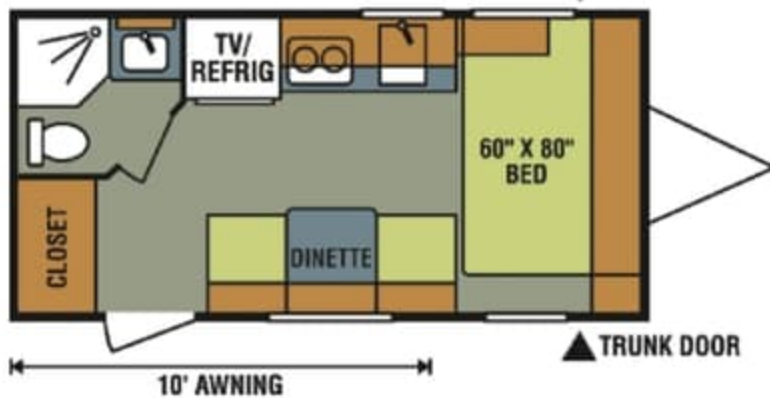

180 SONIC SPORT

17RBT SONIC SPORT

Specifications:	Sport 15BH	Sport 160	Sport 180	Sport 18BH	Sport 18BS	Sport 17RBT
UVW	2263	2623	2740	2623	2633	2696
Hitch Weight	343	366	376	346	356	336
Axle Weight	1920	2257	2364	2277	2277	2360
Carrying Capacity	537	877	760	877	867	804
GVWR	2800	3500	3500	3500	3500	3500
Interior Height	75"	75"	75"	75"	75"	75"
Exterior Height	101.5"	103"	103"	100"	100"	111"
Exterior Width	84"	90"	90"	84"	84"	90"
Exterior Length	17' 2"	19' 9"	22' 1"	20' 6"	20' 6"	18' 10"
Fresh Water (gal.)	10	20	20	20	20	20
Black Water (gal.)	9	32	32	9	15	24
Gray Water (gal.)	15	32	32	15	15	32
Tire Size	14" Radial	14" Radial	14" Radial	14" Radial	14" Radial	14" Radial

18SB SONIC SPORT

180 SONIC SPORT

17RBT SONIC SPORT

Specifications:	Sport 15BH	Sport 160	Sport 180	Sport 18BH	Sport 18BS	Sport 17RBT
UVW	2263	2623	2740	2623	2633	2696
Hitch Weight	343	366	376	346	356	336
Axle Weight	1920	2257	2364	2277	2277	2360
Carrying Capacity	537	877	760	877	867	804
GVWR	2800	3500	3500	3500	3500	3500
Interior Height	75"	75"	75"	75"	75"	75"
Exterior Height	101.5"	103"	103"	100"	100"	111"
Exterior Width	84"	90"	90"	84"	84"	90"
Exterior Length	17' 2"	19' 9"	22' 1"	20' 6"	20' 6"	18' 10"
Fresh Water (gal.)	10	20	20	20	20	20
Black Water (gal.)	9	32	32	9	15	24
Gray Water (gal.)	15	32	32	15	15	32
Tire Size	14" Radial	14" Radial	14" Radial	14" Radial	14" Radial	14" Radial