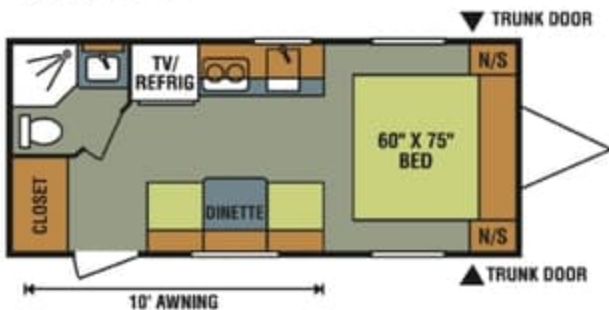

180 SONIC SPORT

17RBT SONIC SPORT

Specifications:	Sport 15BH	Sport 160	Sport 180	Sport 18BH	Sport 18BS	Sport 17RBT
UVW	2263	2623	2740	2623	2633	2696
Hitch Weight	343	366	376	346	356	336
Axle Weight	1920	2257	2364	2277	2277	2360
Carrying Capacity	537	877	760	877	867	804
GVWR	2800	3500	3500	3500	3500	3500
Interior Height	75"	75"	75"	75"	75"	75"
Exterior Height	101.5"	103"	103"	100"	100"	111"
Exterior Width	84"	90"	90"	84"	84"	90"
Exterior Length	17' 2"	19' 9"	22' 1"	20' 6"	20' 6"	18' 10"
Fresh Water (gal.)	10	20	20	20	20	20
Black Water (gal.)	9	32	32	9	15	24
Gray Water (gal.)	15	32	32	15	15	32
Tire Size	14" Radial	14" Radial	14" Radial	14" Radial	14" Radial	14" Radial

18SB SONIC SPORT

180 SONIC SPORT

17RBT SONIC SPORT

Specifications:	Sport 15BH	Sport 160	Sport 180	Sport 18BH	Sport 18BS	Sport 17RBT
UVW	2263	2623	2740	2623	2633	2696
Hitch Weight	343	366	376	346	356	336
Axle Weight	1920	2257	2364	2277	2277	2360
Carrying Capacity	537	877	760	877	867	804
GVWR	2800	3500	3500	3500	3500	3500
Interior Height	75"	75"	75"	75"	75"	75"
Exterior Height	101.5"	103"	103"	100"	100"	111"
Exterior Width	84"	90"	90"	84"	84"	90"
Exterior Length	17' 2"	19' 9"	22' 1"	20' 6"	20' 6"	18' 10"
Fresh Water (gal.)	10	20	20	20	20	20
Black Water (gal.)	9	32	32	9	15	24
Gray Water (gal.)	15	32	32	15	15	32
Tire Size	14" Radial	14" Radial	14" Radial	14" Radial	14" Radial	14" Radial