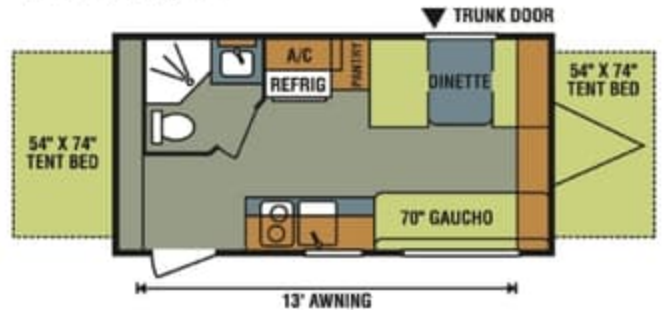

180 SONIC SPORT

17RBT SONIC SPORT

Specifications:	Sport 15BH	Sport 160	Sport 180	Sport 18BH	Sport 18BS	Sport 17RBT
UVW	2263	2623	2740	2623	2633	2696
Hitch Weight	343	366	376	346	356	336
Axle Weight	1920	2257	2364	2277	2277	2360
Carrying Capacity	537	877	760	877	867	804
GVWR	2800	3500	3500	3500	3500	3500
Interior Height	75"	75"	75"	75"	75"	75"
Exterior Height	101.5"	103"	103"	100"	100"	111"
Exterior Width	84"	90"	90"	84"	84"	90"
Exterior Length	17' 2"	19' 9"	22' 1"	20' 6"	20' 6"	18' 10"
Fresh Water (gal.)	10	20	20	20	20	20
Black Water (gal.)	9	32	32	9	15	24
Gray Water (gal.)	15	32	32	15	15	32
Tire Size	14" Radial	14" Radial	14" Radial	14" Radial	14" Radial	14" Radial

18SB SONIC SPORT

180 SONIC SPORT

17RBT SONIC SPORT

Specifications:	Sport 15BH	Sport 160	Sport 180	Sport 18BH	Sport 18BS	Sport 17RBT
UVW	2263	2623	2740	2623	2633	2696
Hitch Weight	343	366	376	346	356	336
Axle Weight	1920	2257	2364	2277	2277	2360
Carrying Capacity	537	877	760	877	867	804
GVWR	2800	3500	3500	3500	3500	3500
Interior Height	75"	75"	75"	75"	75"	75"
Exterior Height	101.5"	103"	103"	100"	100"	111"
Exterior Width	84"	90"	90"	84"	84"	90"
Exterior Length	17' 2"	19' 9"	22' 1"	20' 6"	20' 6"	18' 10"
Fresh Water (gal.)	10	20	20	20	20	20
Black Water (gal.)	9	32	32	9	15	24
Gray Water (gal.)	15	32	32	15	15	32
Tire Size	14" Radial	14" Radial	14" Radial	14" Radial	14" Radial	14" Radial