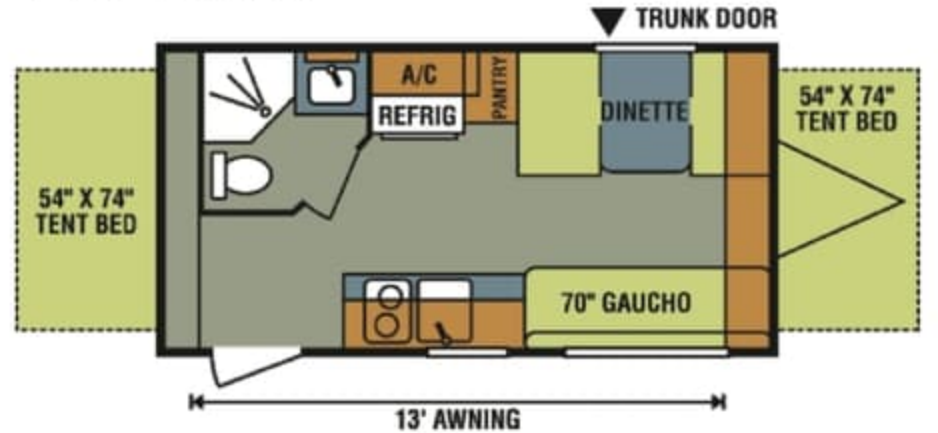

180 SONIC SPORT

17RBT SONIC SPORT

Specifications:	Sport 15BH	Sport 160	Sport 180	Sport 18BH	Sport 18BS	Sport 17RBT
UVW	2263	2623	2740	2623	2633	2696
Hitch Weight	343	366	376	346	356	336
Axle Weight	1920	2257	2364	2277	2277	2360
Carrying Capacity	537	877	760	877	867	804
GVWR	2800	3500	3500	3500	3500	3500
Interior Height	75"	75"	75"	75"	75"	75"
Exterior Height	101.5"	103"	103"	100"	100"	111"
Exterior Width	84"	90"	90"	84"	84"	90"
Exterior Length	17' 2"	19' 9"	22' 1"	20' 6"	20' 6"	18' 10"
Fresh Water (gal.)	10	20	20	20	20	20
Black Water (gal.)	9	32	32	9	15	24
Gray Water (gal.)	15	32	32	15	15	32
Tire Size	14" Radial	14" Radial	14" Radial	14" Radial	14" Radial	14" Radial

18SB SONIC SPORT

180 SONIC SPORT

17RBT SONIC SPORT

Specifications:	Sport 15BH	Sport 160	Sport 180	Sport 18BH	Sport 18BS	Sport 17RBT
UVW	2263	2623	2740	2623	2633	2696
Hitch Weight	343	366	376	346	356	336
Axle Weight	1920	2257	2364	2277	2277	2360
Carrying Capacity	537	877	760	877	867	804
GVWR	2800	3500	3500	3500	3500	3500
Interior Height	75"	75"	75"	75"	75"	75"
Exterior Height	101.5"	103"	103"	100"	100"	111"
Exterior Width	84"	90"	90"	84"	84"	90"
Exterior Length	17' 2"	19' 9"	22' 1"	20' 6"	20' 6"	18' 10"
Fresh Water (gal.)	10	20	20	20	20	20
Black Water (gal.)	9	32	32	9	15	24
Gray Water (gal.)	15	32	32	15	15	32
Tire Size	14" Radial	14" Radial	14" Radial	14" Radial	14" Radial	14" Radial