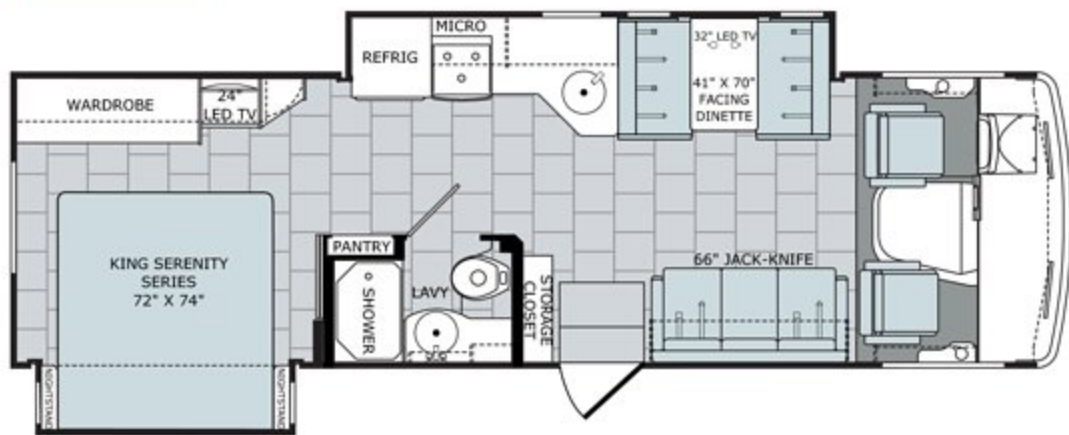

ADMIRAL FLOORPLANS

30U

Options: 113, 144, 186

31B

Options: 097, 144, 157, 186

31W

Options: 144, 186

Available Options