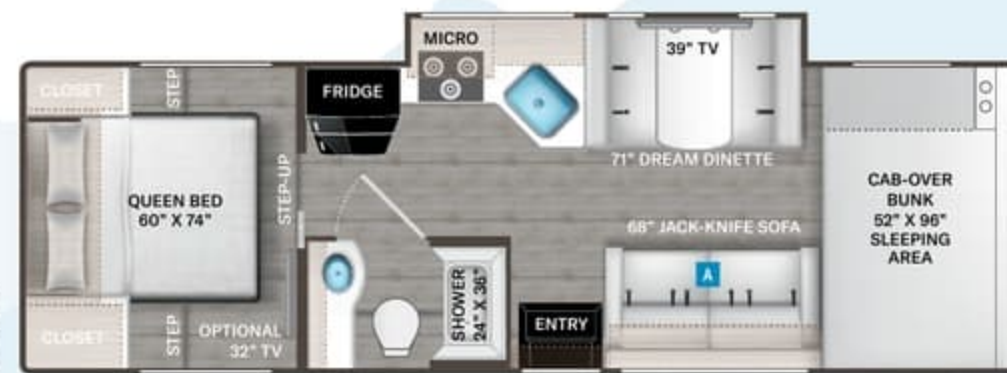

28A

31W

EXTERIOR 32\"/>

25M

OPTIONAL EXTERIOR 32\"/>

28Z

31WV

CHATEAU®