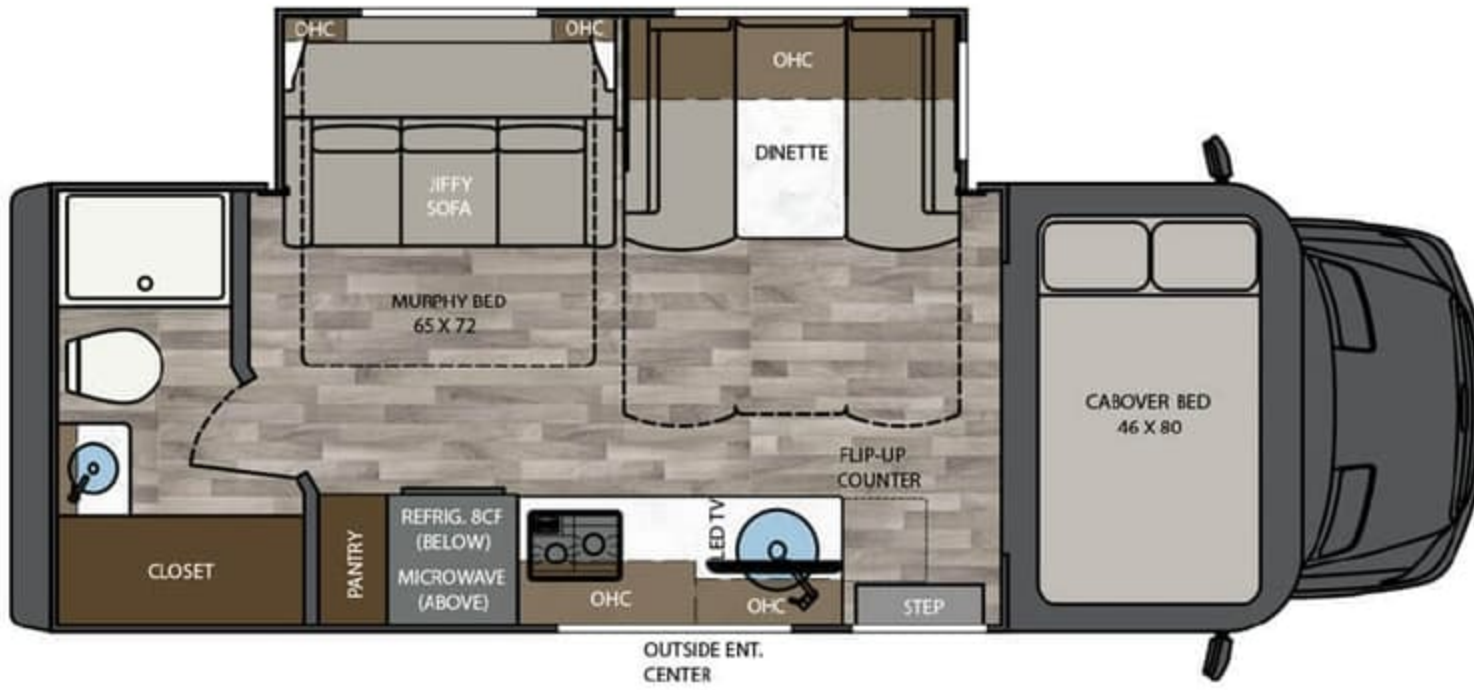

<b>LENGTH</b>	<b>TOWING CAPACITY</b>	<b>BATHROOMS</b>
25' 6"	4,200 lbs	1

# AVAILABLE FLOORPLANS

**25DLC**

**25DLN**

**25FWC**

**25FWS**

**25RMC**

**25RML**

**25TBC**