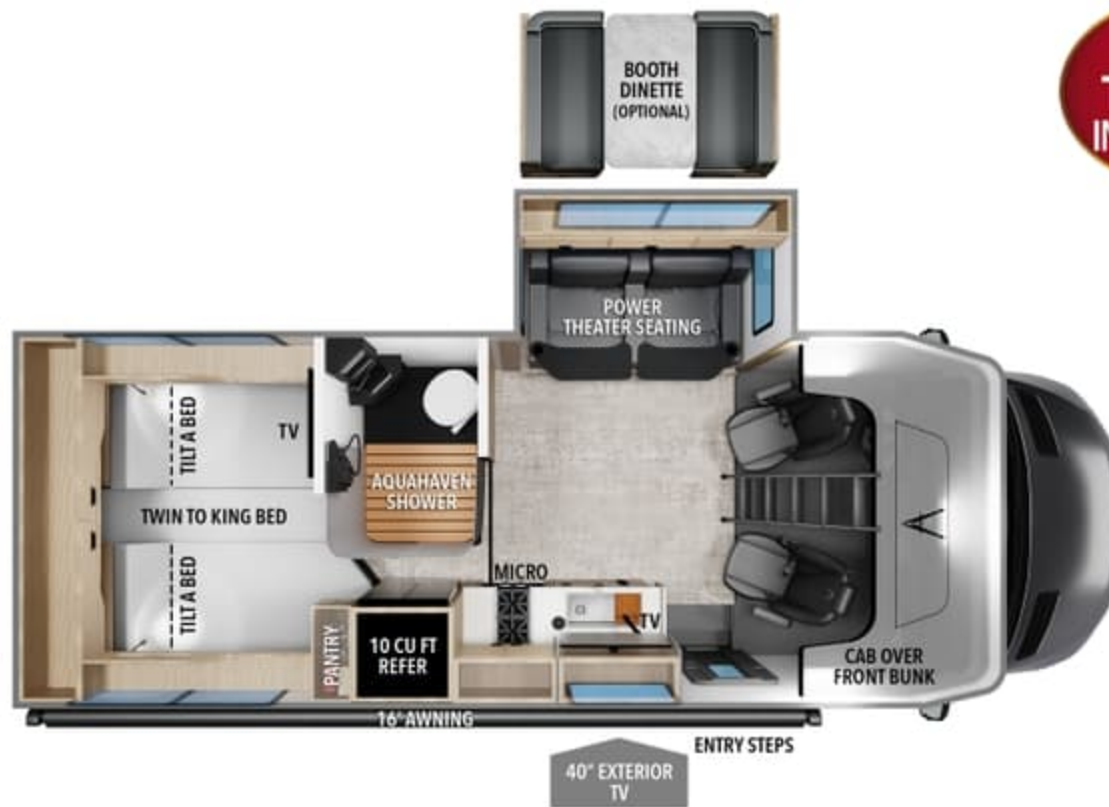

## 25FW

EXT. LENGTH	HEIGHT	EXT. WIDTH	GVWR	GCWR	WATER GAL	LP	FUEL	SLEEPS
25' 8"	11' 5"	95"	12,125	15,249	35 34 34	20.3 GAL / 88 LBS	24.5 GAL	3-4